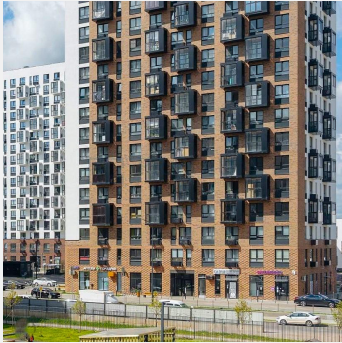

## Пригород Лесное

Путь

Пригородное ш, д 20, г Видное, пгт Мисайлово, мкр  
Пригород Лесное, Московская обл.

### Об объекте

Описание: Жилой комплекс "Пригород Лесное".

109004, Москва, Николаямская ул., 40-1, 2 этаж  
Таганская, Марксистская

Пт-Сб 10:00-19:00  
+7 (495) 287-76-63  
projects@praedium.ru