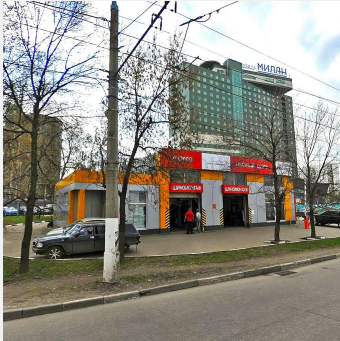

Автотехцентр

Путь

Шипиловская ул, влд 28Г, Москва

Продажа офисных помещений

Этаж	Метраж	Цена кв.м	Стоимость продажи	Состояние
1	от <u>395.40</u> до <u>395.40</u>	328781 руб.	130000000 руб.	С отделкой

Класс В

Общая площадь 395.4

Этажность 1

Провайдер коммерческий

Эксплуатационные платежи

Об объекте

Описание: Здание общей площадью 395,4 кв.м.

109004, Москва, Николаямская ул., 40-1, 2 этаж
Таганская, Марксистская

Пт-Сб 10:00-19:00
+7 (495) 287-76-63
projects@praedium.ru