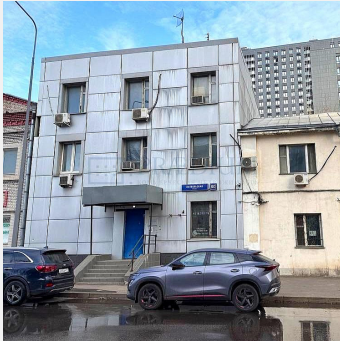

## Октябрьская ул, д 80, Москва

Путь

Октябрьская ул, д 80, Москва

### Аренда офисных помещений

Этаж	Метраж	Цена м2/год	Стоимость аренды/мес	Состояние
Здание целиком	от 313.00 до 313.00	30000 руб.	782500 руб.	С отделкой

Класс	С
Общая площадь	313
Этажность	3
Провайдер	коммерческий
Эксплуатационные платежи	операционные расходы включены в арендную ставку
Коммунальные платежи	Коммунальные платежи оплачиваются дополнительно

### Об объекте

Описание: 3-х этажное здание общей площадью 313 кв.м.

109004, Москва, Николаямская ул., 40-1, 2 этаж  
Таганская, Марксистская

Пт-Сб 10:00-19:00  
+7 (495) 287-76-63  
projects@praedium.ru