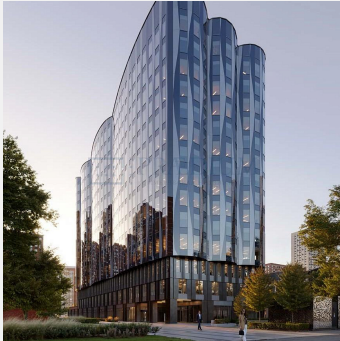

LAKES 2

Об объекте

Описание: Общая площадь 35 013 кв.м.
Офисная часть 23 117 кв.м.
Высота потолков в офисах от 3,4м до 4,5м
Высота потолка в Лобби 7,6м

Путь

Озёрная ул, д 446, Москва

Продажа офисных помещений