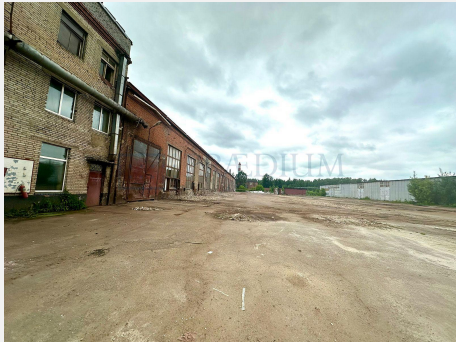

Московская обл, г Ступино, рп Михнево, ул
Строителей, д 1

Об объекте

Путь

Московская обл, г Ступино, рп Михнево, ул Строителей,
д 1

Аренда офисных помещений

Этаж	Метраж	Цена м2/год	Стоимость аренды/мес	Состояние
	от 3690.00 до 3690.00	2656800 руб.	8640 руб.	-
	от 2460.00 до 2460.00	1771200 руб.	8640 руб.	-
	от 8000.00 до 8000.00	5760000 руб.	8640 руб.	-