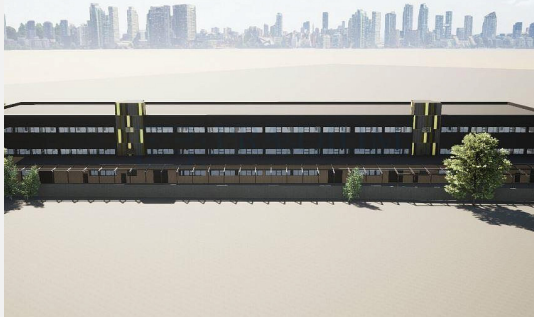

г Москва, ул Рабочая, д 91 стр 4

Об объекте

 Путь

 г Москва, ул Рабочая, д 91 стр 4

 Площадь Ильича

Продажа офисных помещений

Этаж	Метраж	Цена кв.м	Стоимость продажи	Состояние
	от 5800.00 до 5800.00	155172 руб.	900000000 руб.	-
	от 2900.00 до 2900.00	130000 руб.	377000000 руб.	-
2	от 2900.00 до 2900.00	130000 руб.	377000000 руб.	-

Класс	В
Общая площадь	8700

109004, Москва, Николаямская ул., 40-1, 2 этаж
Таганская, Марксистская

Пт-Сб 10:00-19:00
+7 (495) 287-76-63
projects@praedium.ru