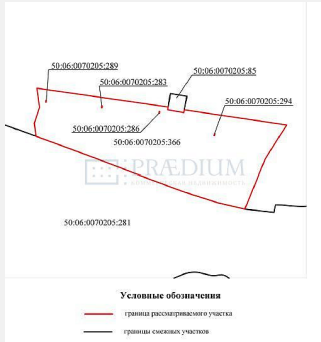

Московская обл, рп Шаховская, тер Промпарк
Назарьево, уч 1

Путь

Московская обл, рп Шаховская, тер Промпарк
Назарьево, уч 1

Продажа офисных помещений

Этаж	Метраж	Цена кв.м	Стоимость продажи	Состояние
	=	По запросу	90000000 €	-
Класс			А	
Общая площадь			300000	