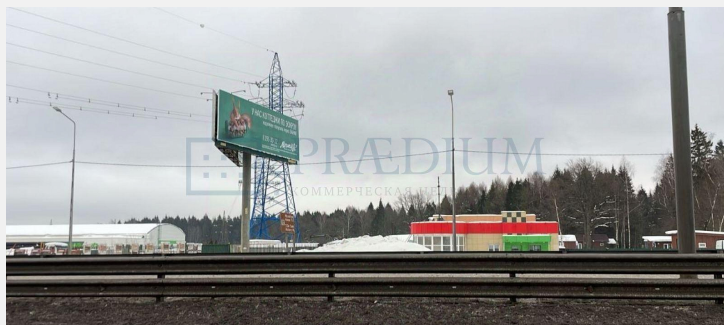

Московская обл, г Мытищи, деревня Шолохово, Дмитровское шоссе, стр 2А/6

Об объекте

Путь

Московская обл, г Мытищи, деревня Шолохово,
Дмитровское шоссе, стр 2А/6

Аренда офисных помещений

Этаж	Метраж	Цена м2/год	Стоимость аренды/мес	Состояние
	от 543.00 до 543.00	543000 руб.	12000 руб.	-

Класс	В
Общая площадь	5050

109004, Москва, Николаямская ул., 40-1, 2 этаж
Таганская, Марксистская

Пт-Сб 10:00-19:00
+7 (495) 287-76-63
projects@praedium.ru