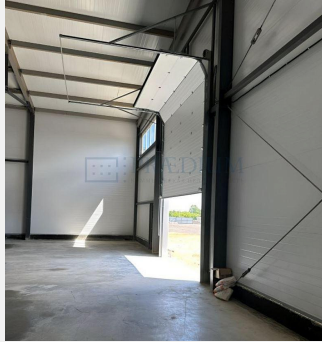

Московская обл, г Домодедово, деревня
Купчино, д 60

Путь

Московская обл, г Домодедово, деревня Купчино, д 60

Аренда офисных помещений

Этаж	Метраж	Цена м2/год	Стоимость аренды/мес	Состояние
1	от 1500.00 до 1500.00	1500000 руб.	12000 руб.	-

Класс	В+
Общая площадь	8000

Об объекте

109004, Москва, Николаямская ул., 40-1, 2 этаж
Таганская, Марксистская

Пт-Сб 10:00-19:00
+7 (495) 287-76-63
projects@praedium.ru