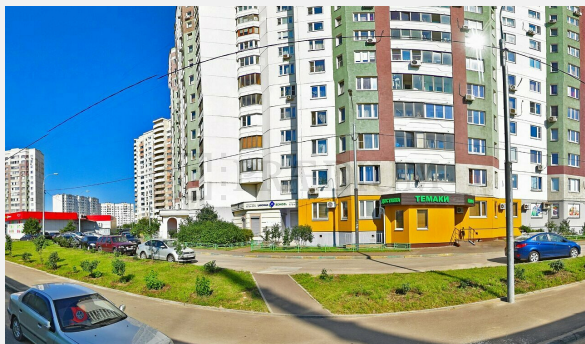

ул. Дмитриевского, 1

-  Путь
-  ул. Дмитриевского, 1
-  Лермонтовский проспект

Аренда офисных помещений

Этаж	Метраж	Цена м2/год	Стоимость аренды/мес	Состояние
1	111.1	150000 руб.	16202 руб.	-

Общая площадь	111.1
---------------	-------

Об объекте

Помещение свободного назначения, учебная деятельность, шоу-рум, медицина.

Москва, ул. Дмитриевского, д.1
 1 этаж с отдельным входом с улицы, общая площадь 111,1 кв.м
 Кабинетная планировка, состояние: с отделкой
 Высота потолка 2,9 метра
 Мощность 17 кВт