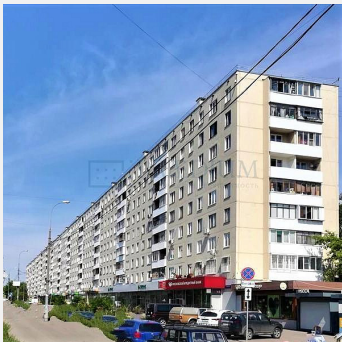

Планерная ул, д 12 к 1, Москва

Об объекте

Описание: Панельный жилой дом типовой серии. Высота этажа 2,64 метра, общей площадью 25 532 кв. м.

Путь

Планерная ул, д 12 к 1, Москва

Планерная (3 мин. пеш.)

Сходненская (3 мин. пеш.)