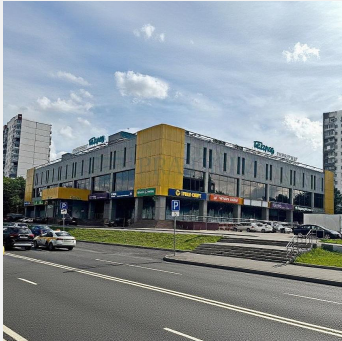

Торгово-развлекательный центр "Белград"

Путь

Домодедовская ул, д 28, Москва

Продажа офисных помещений

Этаж	Метраж	Цена кв.м	Стоимость продажи	Состояние
1	от 2388.10 до 2388.10	263808 руб.	630000000 руб.	С отделкой
1	от 2624.50 до 2624.50	353591 руб.	928000000 руб.	С отделкой