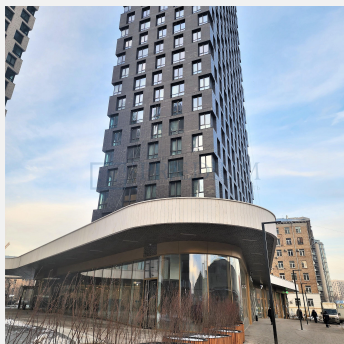

## Фили Сити

Путь

Багратионовский пр-д, д 5 к 2, Москва

## Об объекте

Описание: Новый жилой комплекс бизнес-класса.

На первом этаже расположена торговая галерея с отдельными входными группами.

Витринное остекление.

109004, Москва, Николаямская ул., 40-1, 2 этаж  
Таганская, Марксистская