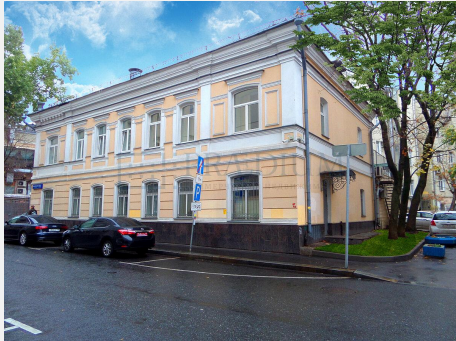

Покровский б-р, д 6/20 стр 2, Москва

Об объекте

Описание: В соответствии с требованиями, предъявляемыми к инженерному обеспечению объектов офисного назначения, здание оснащено всем необходимым.

Путь

Покровский б-р, д 6/20 стр 2, Москва