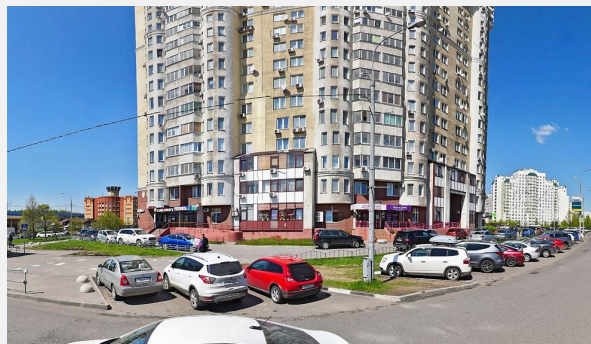

ул. Авиаконструктора Миля, д.26

Путь

ул. Авиаконструктора Миля, д.26

Жулебино (12 мин. пеш.)

Общая площадь

127 кв.м.

Об объекте

1 этаж 20-ти этажного жилого дома, 2005 г.п. Два отдельных входа. Общая площадь 127 кв.м. Состояние: с отделкой. Приточно-вытяжная вентиляция, кондиционирование. Дополнительная шумоизоляция. Высота потолка - 3,30 метра. Витринные окна по фасаду. Электрическая мощность 20 кВт.