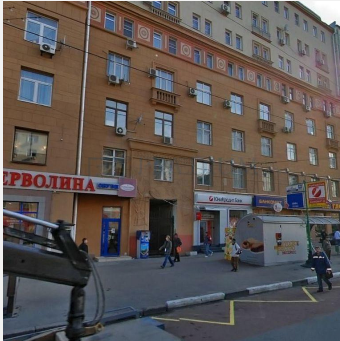

Земляной Вал ул, д 25, Москва

Об объекте

Описание: Жилой дом с коммерческими помещениями на 1-ом этаже. Проведены все необходимые центральные коммуникации.

Путь

Земляной Вал ул, д 25, Москва

М Курская (3 мин. пеш.)