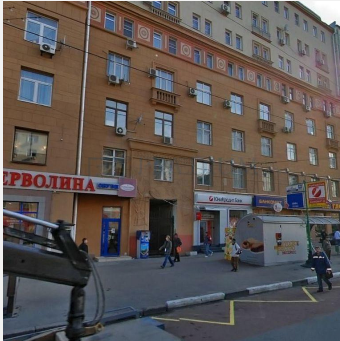

Земляной Вал ул, д 25, Москва

Об объекте

Описание: Жилой дом с коммерческими помещениями на 1-ом этаже. Проведены все необходимые центральные коммуникации.

Путь

Земляной Вал ул, д 25, Москва

Курская (3 мин. пеш.)