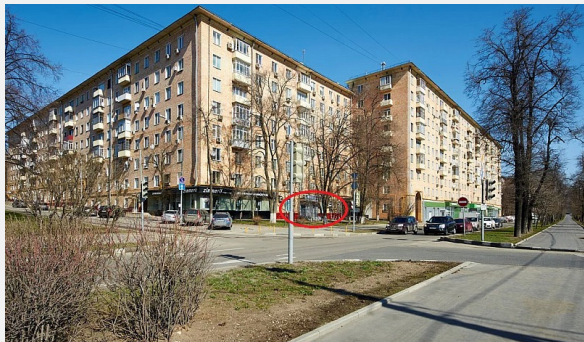

Ленинский пр-т, д.64/2

Путь

Ленинский пр-т, д.64/2

Академическая (17 мин. пеш.)

Университет (17 мин. пеш.)

Общая площадь

167 кв.м.

Об объекте

Аренда торгового помещения/ отделения банка - 167 кв.м, Ленинский пр-т, д.64/2, станция метро «Университет». Банковское помещение с отдельным входом с улицы и запасным со двора. 1 этаж 8-ми этажного жилого дома, площадь помещения - 167 кв.м, витринные окна, высота потолка 3,60 метра, электричество 30 кВт. Торговый зал 113,5 кв.м, подсобки с кабинетом, с/у. Отдельный вход с улицы, запасной во двор. Парковка на дублере проспекта и ул. Молодежная. Рядом супермаркет «Азбука Вкуса», банк «ВТБ», магазины «Цветы», «К&Б», «Массандра», Гастроном 21, Почта России и др. торговые организации. Прямая аренда. 450 000 рублей в месяц + КП.