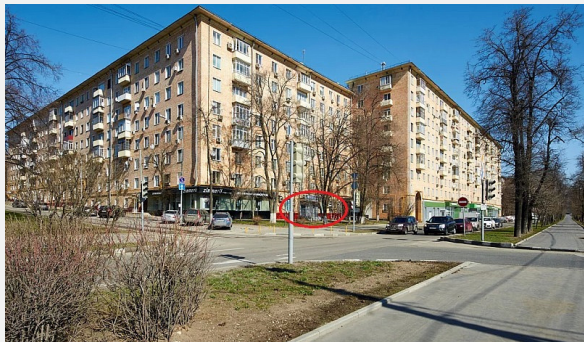

Ленинский пр-т, д.64/2

Путь

Ленинский пр-т, д.64/2

Академическая (17 мин. пеш.)

Университет (17 мин. пеш.)

Общая площадь

167 кв.м.

Об объекте

Аренда торгового помещения/ отделения банка - 167 кв.м, Ленинский пр-т, д.64/2, станция метро «Университет». Банковское помещение с отдельным входом с улицы и запасным со двора. 1 этаж 8-ми этажного жилого дома, площадь помещения - 167 кв.м, витринные окна, высота потолка 3,60 метра, электричество 30 кВт. Торговый зал 113,5 кв.м, подсобки с кабинетом, с/у. Отдельный вход с улицы, запасной во двор. Парковка на дублёр проспекта и ул. Молодежная. Рядом супермаркет «Азбука Вкуса», банк «ВТБ», магазины «Цветы», «К&Б», «Массандра», Гастроном 21, Почта России и др. торговые организации. Прямая аренда. 450 000 рублей в месяц + КП.