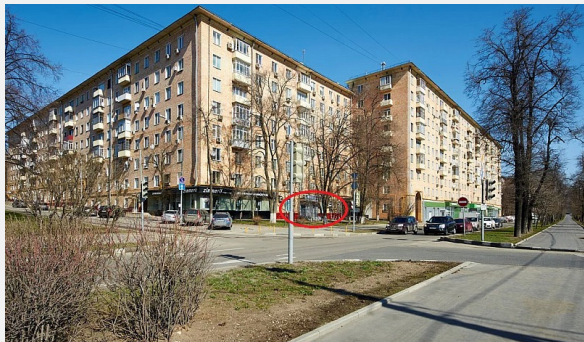

## Ленинский пр-т, д.64/2

Путь

Ленинский пр-т, д.64/2

Академическая (17 мин. пеш.)

Университет (17 мин. пеш.)

Общая площадь

167 кв.м.

## Об объекте

Аренда торгового помещения/ отделения банка - 167 кв.м, Ленинский пр-т, д.64/2, станция метро «Университет». Банковское помещение с отдельным входом с улицы и запасным со двора. 1 этаж 8-ми этажного жилого дома, площадь помещения - 167 кв.м, витринные окна, высота потолка 3,60 метра, электричество 30 кВт. Торговый зал 113,5 кв.м, подсобки с кабинетом, с/у. Отдельный вход с улицы, запасной во двор. Парковка на дублёр проспекта и ул. Молодежная. Рядом супермаркет «Азбука Вкуса», банк «ВТБ», магазины «Цветы», «К&Б», «Массандра», Гастроном 21, Почта России и др. торговые организации. Прямая аренда. 450 000 рублей в месяц + КП.