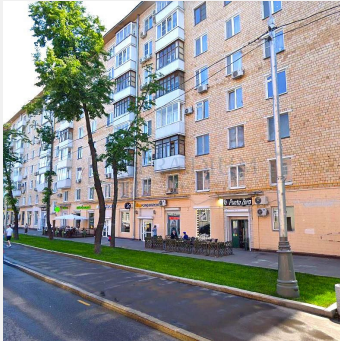

Шаболовка ул, д 30/12, Москва

Путь

Шаболовка ул, д 30/12, Москва

М Шаболовская (3 мин. пеш.)

Продажа офисных помещений

| Этаж | Метраж | Цена кв.м | Стоимость продажи | Состояние |
|--------|--------------------------------------|-------------|-------------------|------------|
| Цоколь | от <u>142.00</u> до <u>142.00</u> | 792606 руб. | 112550000 руб. | С отделкой |