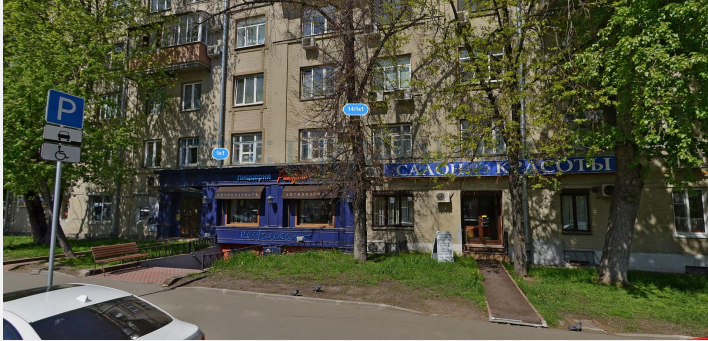

## Комсомольский пр-кт, д 14/1 к 1, Москва

### Об объекте

Описание: Жилой дом с коммерческими помещениями на первом и цокольном этажах. Проведены все необходимые центральные коммуникации.

Путь

Комсомольский пр-кт, д 14/1 к 1, Москва

М Парк культуры (7 мин. пеш.)