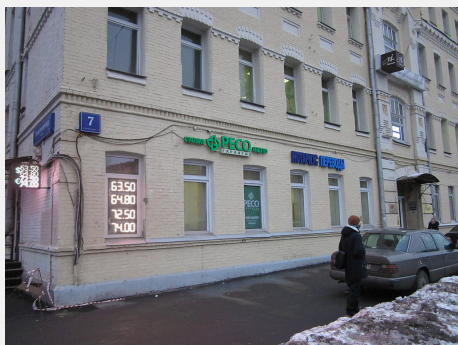

## Аренда помещения торгового назначения, Комсомольский пр-т, д.7с2

Путь

Комсомольский пр-т, д.7с2

Парк культуры

### Продажа офисных помещений

Этаж	Метраж	Цена кв.м	Стоимость продажи	Состояние
Здание целиком	<u>1600</u> КВ.М	6250 USD \$	10000000 USD \$	рабочее

Общая площадь 1600 кв.м

Этажность 4

### Об объекте

Здесь Вы можете добавить подробное описание объекта недвижимости

109004, Москва, Николаямская ул., 40-1, 2 этаж  
Таганская, Марксистская

Пт-Сб 10:00-19:00  
+7 (495) 287-76-63  
projects@praedium.ru