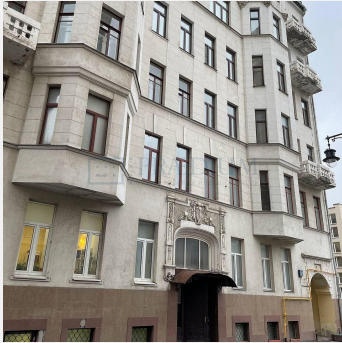

## Земледельческий пер, д 12, Москва

Путь

Земледельческий пер, д 12, Москва

М Киевская (10 мин. пеш.)

### Продажа офисных помещений

Этаж	Метраж	Цена кв.м	Стоимость продажи	Состояние
Цоколь	от 180.00 до 180.00	211111 руб.	38000000 руб.	С отделкой

Класс С

Общая площадь 3454

Этажность 6

Провайдер Билайн

Эксплуатационные платежи операционные расходы включены в арендную ставку

### Об объекте

Описание: Технические помещения и необходимое оборудование, а также уровень обслуживания здания полностью соответствуют стандартам строений класса В.

109004, Москва, Николаямская ул., 40-1, 2 этаж  
Таганская, Марксистская