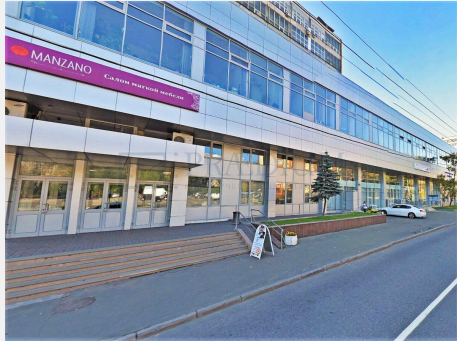

Космонавта Волкова ул, д 10 стр 1, Москва

Путь

Космонавта Волкова ул, д 10 стр 1, Москва

М Войковская (5 мин. тр.)

М Сокол (5 мин. тр.)

Аренда офисных помещений

Этаж	Метраж	Цена м2/год	Стоимость аренды/мес	Состояние
1	от 360.00 до 360.00	26400 руб.	792000 руб.	С отделкой

Об объекте

Описание: В соответствии с требованиями, предъявляемыми к инженерному обеспечению объектов офисного назначения, здание оснащено всем необходимым. Расположение: Здание расположено в 15 минутах ходьбы от ст. м. "Войковская". В непосредственной близости находятся Ленинградское и Дмитровское шоссе.