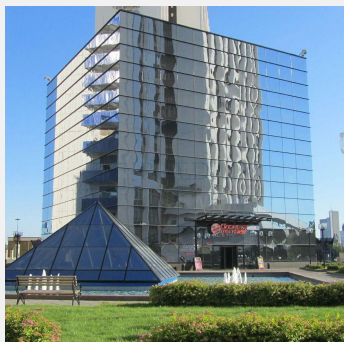

Измайловское ш, д 71 стр 8, Москва

Об объекте

Описание: 6-ти этажный современный бизнес-центр, с двумя подземными этажами. Бизнес-центр полностью отвечает потребностям в качественном и успешном ведении бизнеса: современный архитектурный дизайн, идеальное месторасположение, высокий уровень технической оснащённости здания. Офисное пространство в комплексе - это средоточие новейших технологий и передового опыта, направленных на создание условий для максимально эффективной и приятной работы.