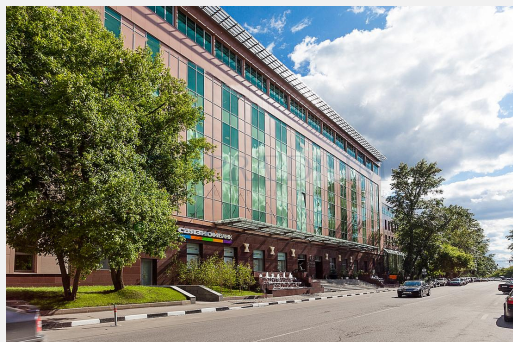

Омега Плаза

Об объекте

Описание: Современный деловой комплекс, после реконструкции в 2009 г., отвечает всем современным требованиям и высоким стандартам бизнес-центров класса "В+", отличается удобством планировок и первоклассным инженерным оснащением. Скульптурная композиция у главного входа, фонтан с подсветкой и многие другие дизайнерские решения выделяют данный деловой центр. Комплекс "Омега Плаза" имеет развернутую внутреннюю инфраструктуру, обеспечивающую широкий спектр услуг. Конструктивные особенности: общая площадь типового этажа 16 000 кв.м., открытая планировка этажей; высота потолков 3,2 м. Расположение: Расположен бизнес-центр в Даниловском районе ЮАО г. Москвы. Рядом пролегают ул. Автозаводская и Мастеркова. Расстояние до ТТК - 700 м., до Садового - чуть больше 4 км. От ближайшей ст.м. "Автозаводская" дорога пешком займет не более 3 минут. В 4 км. от бизнес-центра находится Павелецкий железнодорожный вокзал, с которого отправляются экспрессы в международный аэропорт "Домодедово".

Путь

Ленинская Слобода ул, д 19, Москва

Автозаводская (5 мин. пеш.)

Аренда офисных помещений

Этаж	Метраж	Цена м2/год	Стоимость аренды/мес	Состояние
2	от 334.00 до 334.00	31000 руб.	862833 руб.	С отделкой
3	от 1825.00 до 1825.00	37000 руб.	5627083 руб.	С отделкой
3	от 277.20 до 277.20	29500 руб.	681450 руб.	С отделкой
5	от 163.00 до 163.00	30000 руб.	407500 руб.	С отделкой