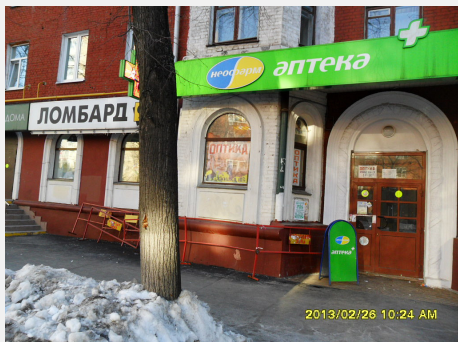

## Магазин ул.Толбухина, д.12 с1

-  Путь
-  ул.Толбухина, д.12 с1
-  Кунцевская
-  Молодежная

Общая площадь 181 кв.м

Этажность 1

## Об объекте

Помещение, площадью 260 кв.м, располагается на 1 этаже жилого дома в ЗАО, на 1-ой линии домов Ул.Толбухина. Ближайшие станции м. «Кунцевская», «Молодежная». Помещение в рабочем состоянии. Открытая планировка, два зала (можно объединить). Окна - витрины. Входная группа с фасада. Возможно деление. Имеется 4 отдельных входа. Из оборудования пожарная сигнализация. Телекоммуникации: Тел. МГТС.