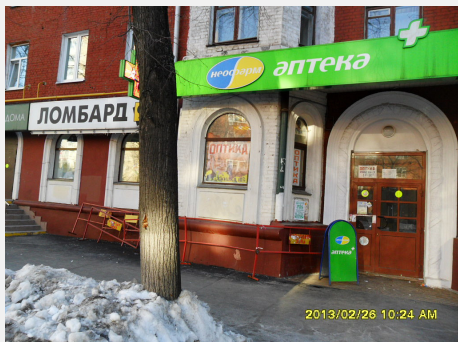

Магазин ул.Толбухина, д.12 с1

-  Путь
-  ул.Толбухина, д.12 с1
-  Кунцевская
-  Молодежная

Общая площадь	181кв.м
Этажность	1

Об объекте

Помещение, площадью 260 кв.м, располагается на 1 этаже жилого дома в ЗАО, на 1-ой линии домов Ул.Толбухина. Ближайшие станции м. «Кунцевская», «Молодежная». Помещение в рабочем состоянии. Открытая планировка, два зала (можно объединить). Окна - витрины. Входная группа с фасада. Возможно деление. Имеется 4 отдельных входа. Из оборудования пожарная сигнализация. Телекоммуникации: Тел. МГТС.