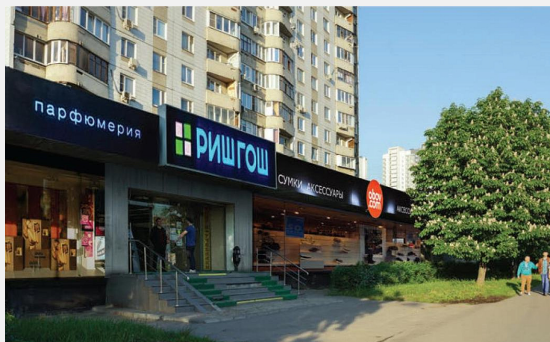

Магазин Митинская д.36

Путь

Митинская д.36

Митино

Общая площадь 86,1-498,3 кв. м

Этажность 1

Об объекте

Помещения под магазин располагаются в СЗАО, ул. Митинская д.36, напротив выхода из метро «Митино». Возможное назначение под любой вид деятельности. Два помещения оборудованы всеми необходимыми коммуникациями под ресторан. Высокий пешеходный и автомобильный трафик. Пассажиропоток 54 000 человек в сутки. Большие современные витрины и рекламная поверхность. Отдельный вход в каждое помещение. Современные инженерные системы, центральное отопление и водоснабжение. Удобный паркинг, имеется зона разгрузки.